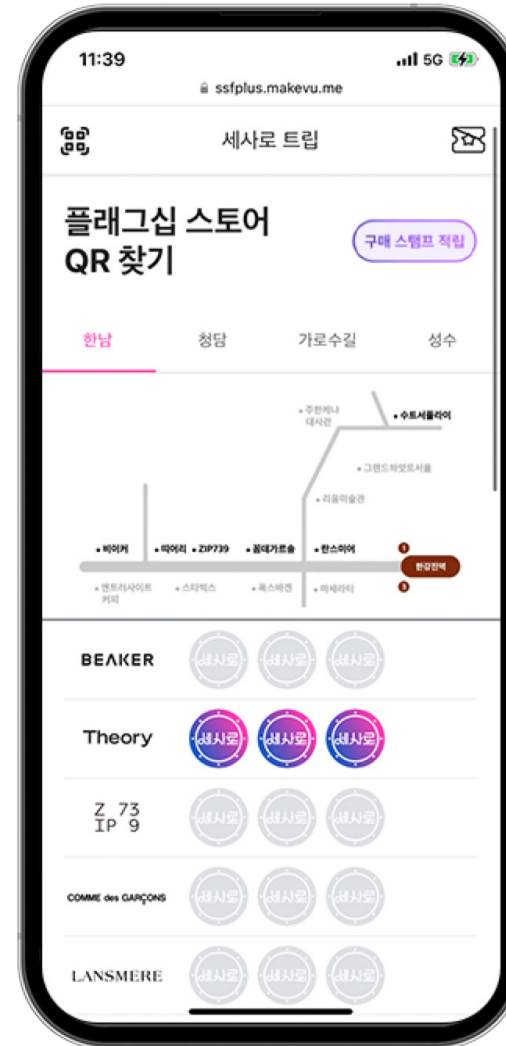

공간 알리기 이벤트
지역 축제

커머스 리워드 설계
매출 활성화 이벤트

실제로 이렇게 사용되었어요

삼성물산 패션 부문 '세사로 트립' 이벤트:

14개 플래그십 매장의 방문 유도를 위한 스탬프 적립 및 경품 응모 이벤트를 진행 했어요.

이벤트 상세 내용

- 스탬프 종류: 매장방문, 상품구매
- 스탬프 3개당 경품 응모권 1장 지급
- 최초 인증 시 경품 응모권 1장 지급
- 경품 응모권은 무제한 발급

*〈세사로 트립〉스탬프 적립 현황 페이지와 홍보물 이미지

고객은 이렇게 사용합니다

02 솔루션 활용

삼성물산 패션 부문 '세사로 트립' 이벤트를
경험하는 모습을 영상으로 소개합니다.

[영상 보러 가기 >](#)

행사장 방문 유도에 효과적인
간편한 스탬프 이벤트가 가능한

스탠다드 A

- 인증 없이 참여하는 간편한 로그인
- 방문 인증 스탬프 5개까지 제공
- QR 사용 기한 ~2일