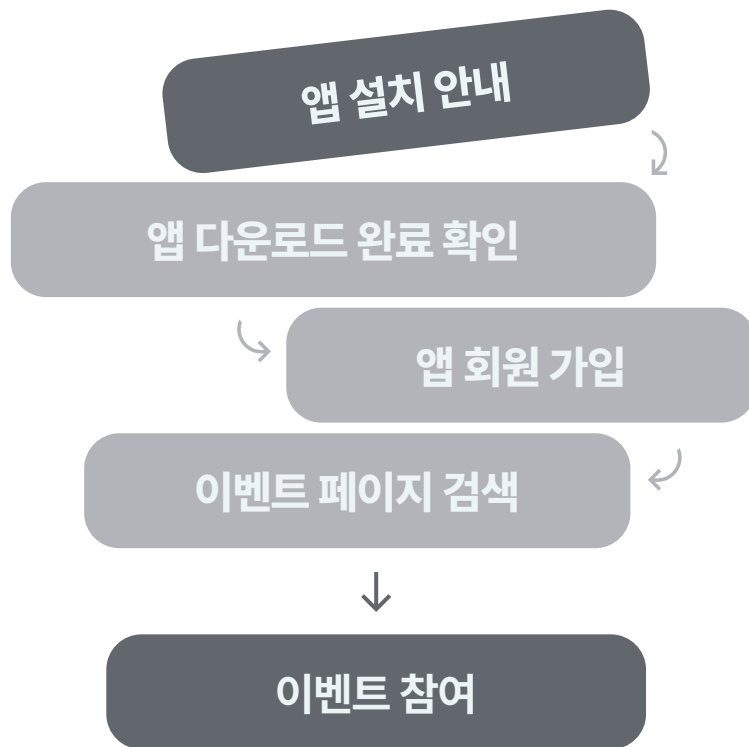

성공적인 오프라인 행사를 만드는 방법

메이크뷰 QR 솔루션

INDEX

- 01 서비스 소개
- 02 솔루션 활용
- 03 상품 구성
- 04 제작 프로세스

메이크뷰 QR 솔루션은?

오프라인 행사 현장에서 고객 참여 이벤트를 쉽고 빠르게 구현하는
디지털 스탬프 기능의 서비스입니다.

QR스캔 한번이면 이벤트 참여 시작 부터 완료까지 모든 과정이
고객의 휴대폰에서 이루어지는 고객 친화적 기능을 선보입니다.

QR 코드 하나면 이벤트 준비 완료

01 서비스 소개

메이크뷰 QR 솔루션은 현장 방문 고객에게 다가가기 가장 좋은 방법인 **모바일 웹 기반 서비스**를 제공합니다.

참여 단계와 절차가 복잡하고 번거로운 **앱 다운로드** 방식

복잡한 단계 없이 간편한 참여가 가능한 **QR 솔루션**

가장 경제적이고 친환경적인 이벤트

01 서비스 소개

디지털 스탬프 운영으로 전담 인력 없이 운영 가능해
비용 절감 효과는 물론 쓰레기도 발생하지 않습니다.